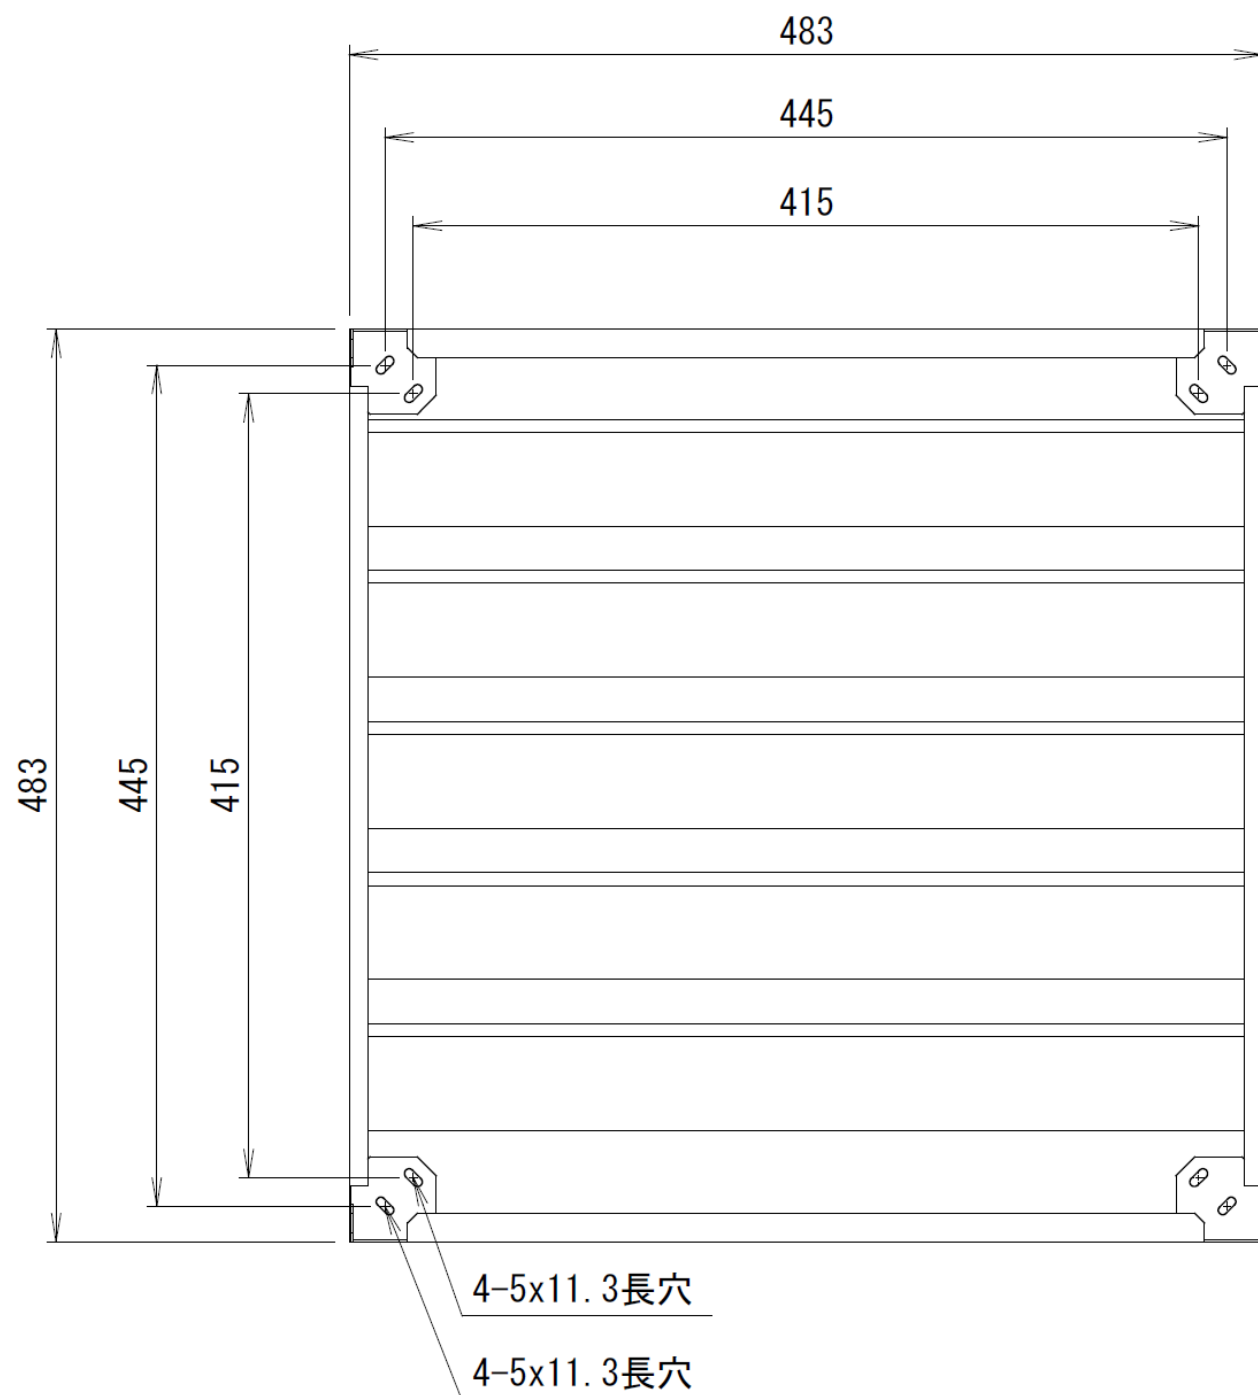

【営業用図面】

総組立図No. CHP0122008

【使用条件】

設置場所 : 屋外

【オプション】

標準

風向ガイド【CHPFG-1】

材質	SUS304 t1.0
質量	約3.5kg×2
表面処理	脱脂処理
付属品	エラストン® (M5) ドリルビット (φ4)
その他	組立完成納入品