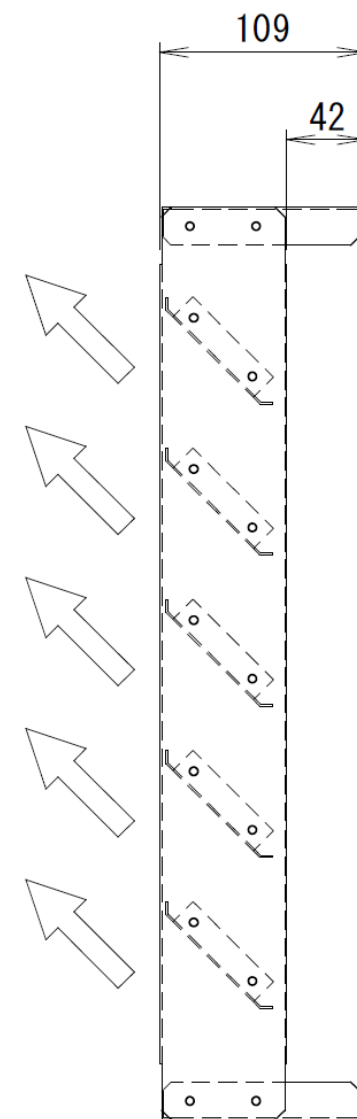

◇◇ 仕様書 ◇◇

お得意様名

件名

台

仕様書No. : CHP0022065 (-0)

機種名 : CO₂ヒートポンプ式電気給湯機

型番 : CHP-15H2用 風向ガイド

製品コード : 323002

【営業用図面】

総組立図No. CHP0122008

【使用条件】

設置場所 : 屋外

【オプション】

標準

風向ガイド【CHPFG-1】

材質	SUS304 t1.0
質量	約3.5kg×2
表面処理	脱脂処理
付属品	エラストン® (M5) ドリルビット (φ4)
その他	組立完成納入品

日付	尺度	図法	承認	検図	作図	仕様	シリーズ	型番
2022/07/14	N. T. S.		竹部	田中	中野	標準	CHP-U	C02ヒートアップ給湯機 CHP-15H2
						名称	図番	
						風向ガイド	CHP0122008-0	