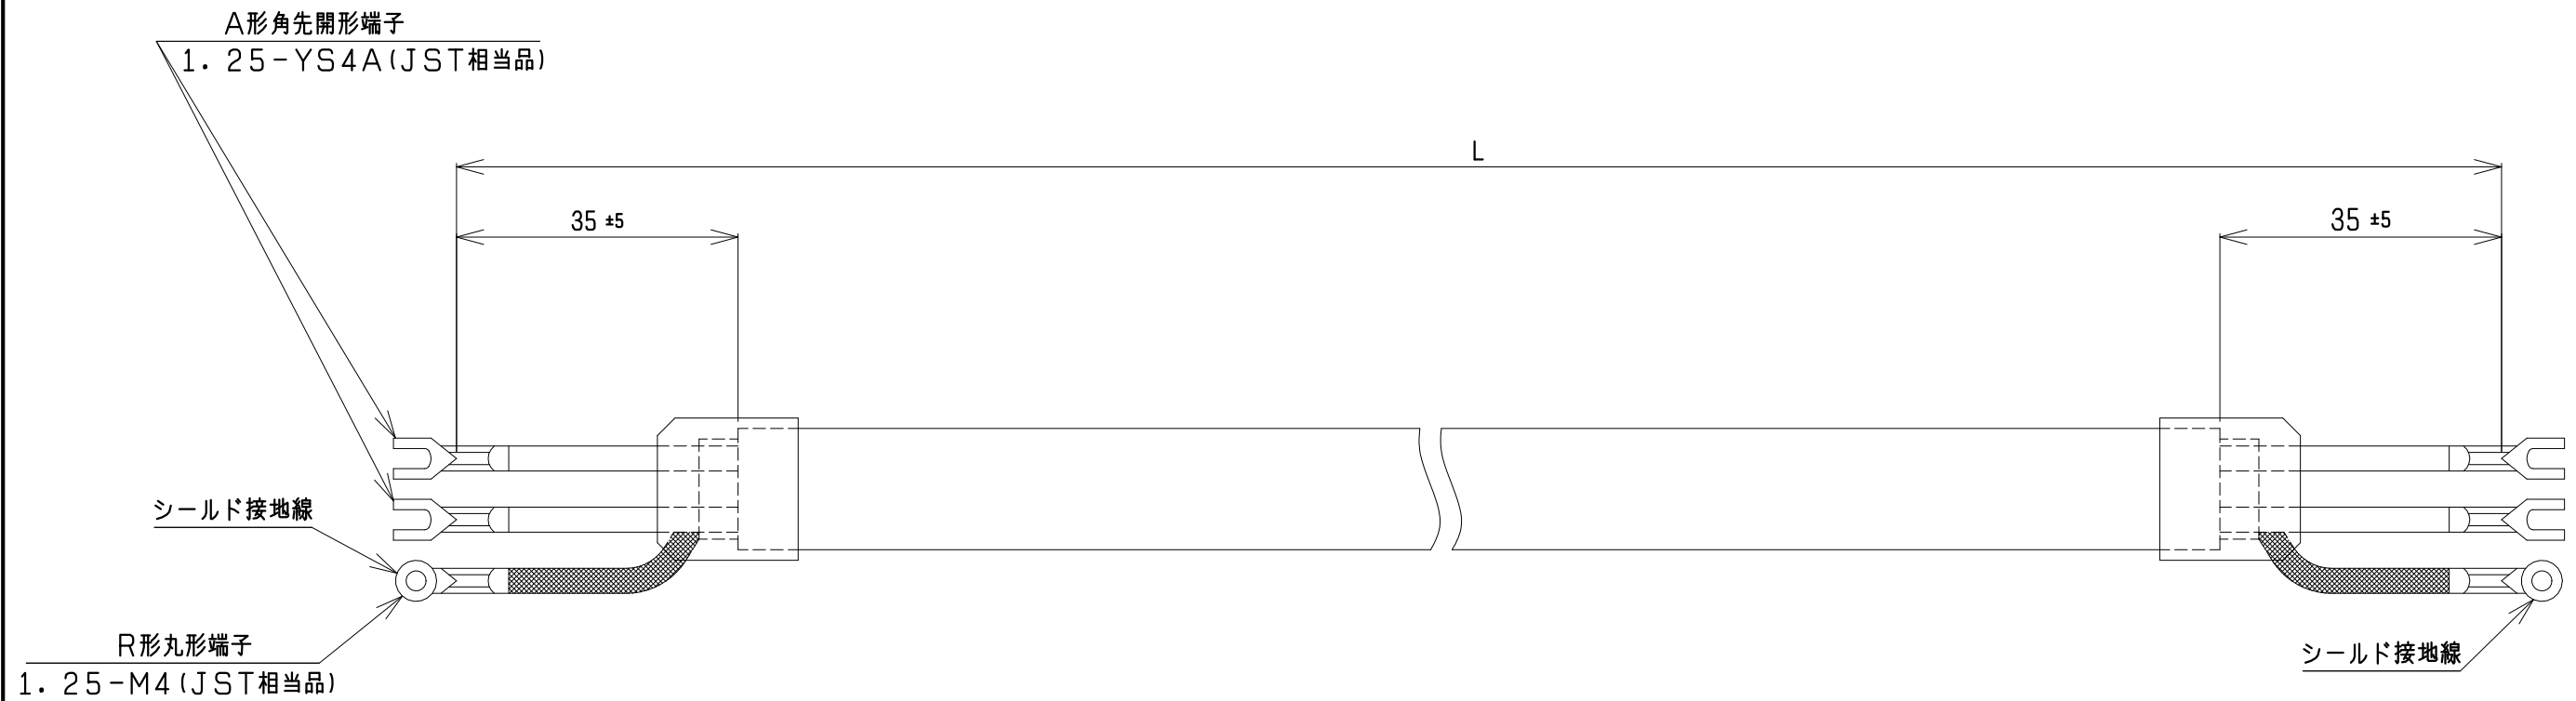

◇◇ 仕様書 ◇◇

お得意様名

件名

台

仕様書No. : CHP0015189 (-1)

機種名 : CO₂ヒートポンプ式電気給湯機

型番 : リモコンHPコード(CHP-10/15H用)

製品コード : 148895

【営業用図面】

総組立図No. CHP0115037

【使用条件】

使用雰囲気温度 : -25 ~ 60℃

【オプション】

ケーブル長60m

構造	線心数	心	2
	導体公称断面積	mm ²	0.3
	仕上外径	mm	5.0
線種		MVVS相当品	

itm	L寸法
01	10000 ⁺¹⁰⁰⁰ ₀
02	15000 ⁺¹⁰⁰⁰ ₀
03	20000 ⁺¹⁰⁰⁰ ₀
04	32000 ⁺¹⁰⁰⁰ ₀
05	62000 ⁺¹⁰⁰⁰ ₀
06	60000 ⁺¹⁰⁰⁰ ₀