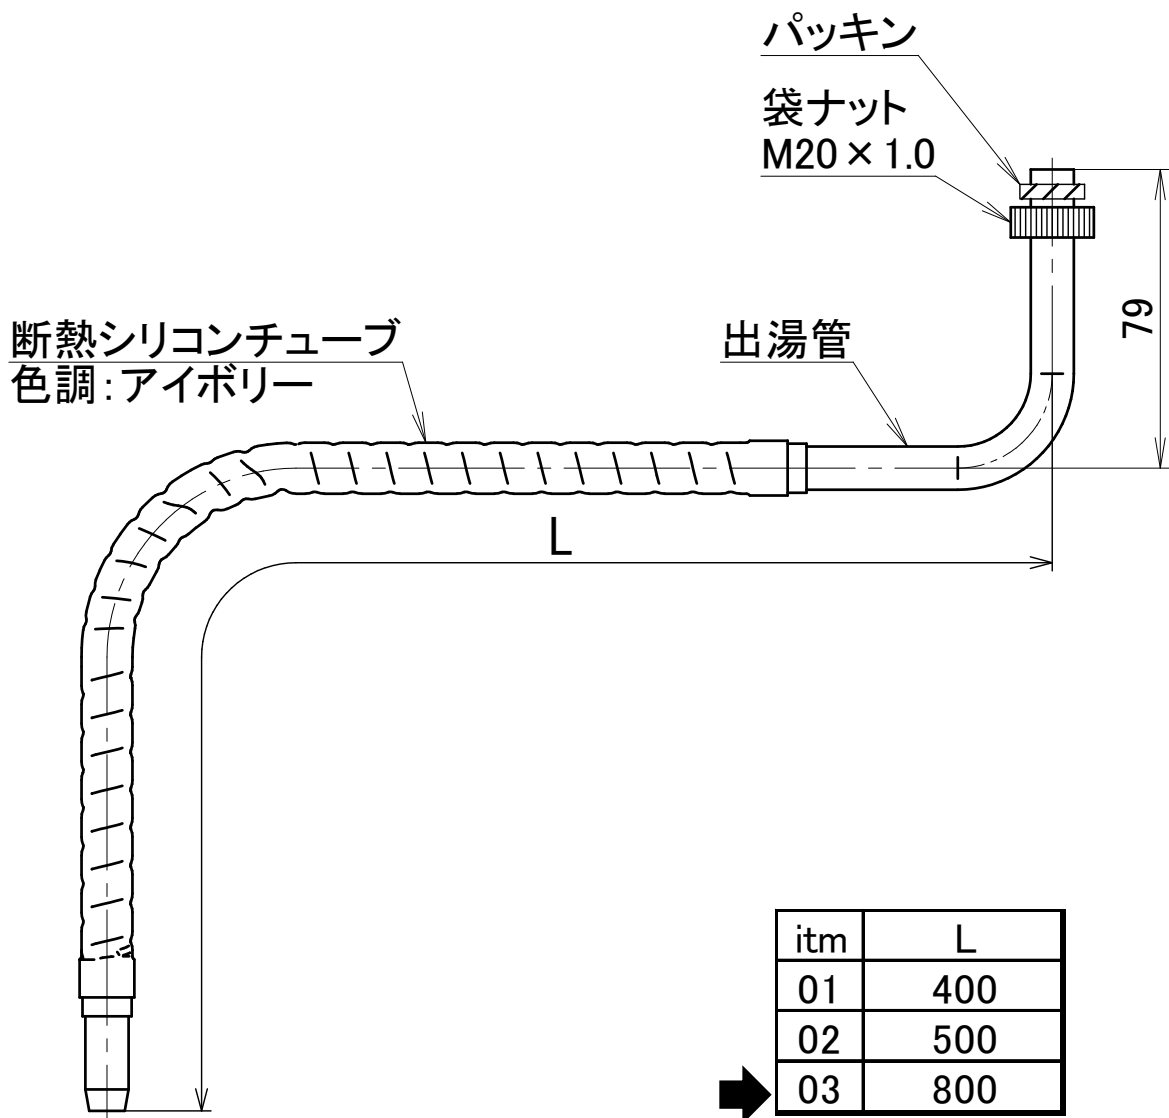

【営業用図面】

総組立図No. WM00110004

【オプション】

フレキシブル出湯管 (800mm)

【本体色】

その他

断熱チューブ色 : アイボリー

この図面はインターネットダウンロードサービス (<http://www.itomic.co.jp>) より発行されました。

日付	尺度	図法	設計	製図	図面区分	シリーズ	型番
10.07.08	—	⊙□	吉川	瀬谷	組立図	EWM-14	EWM-14
		名称 EWM-14用 フレキシブル出湯管			図番 WM00110004-0		