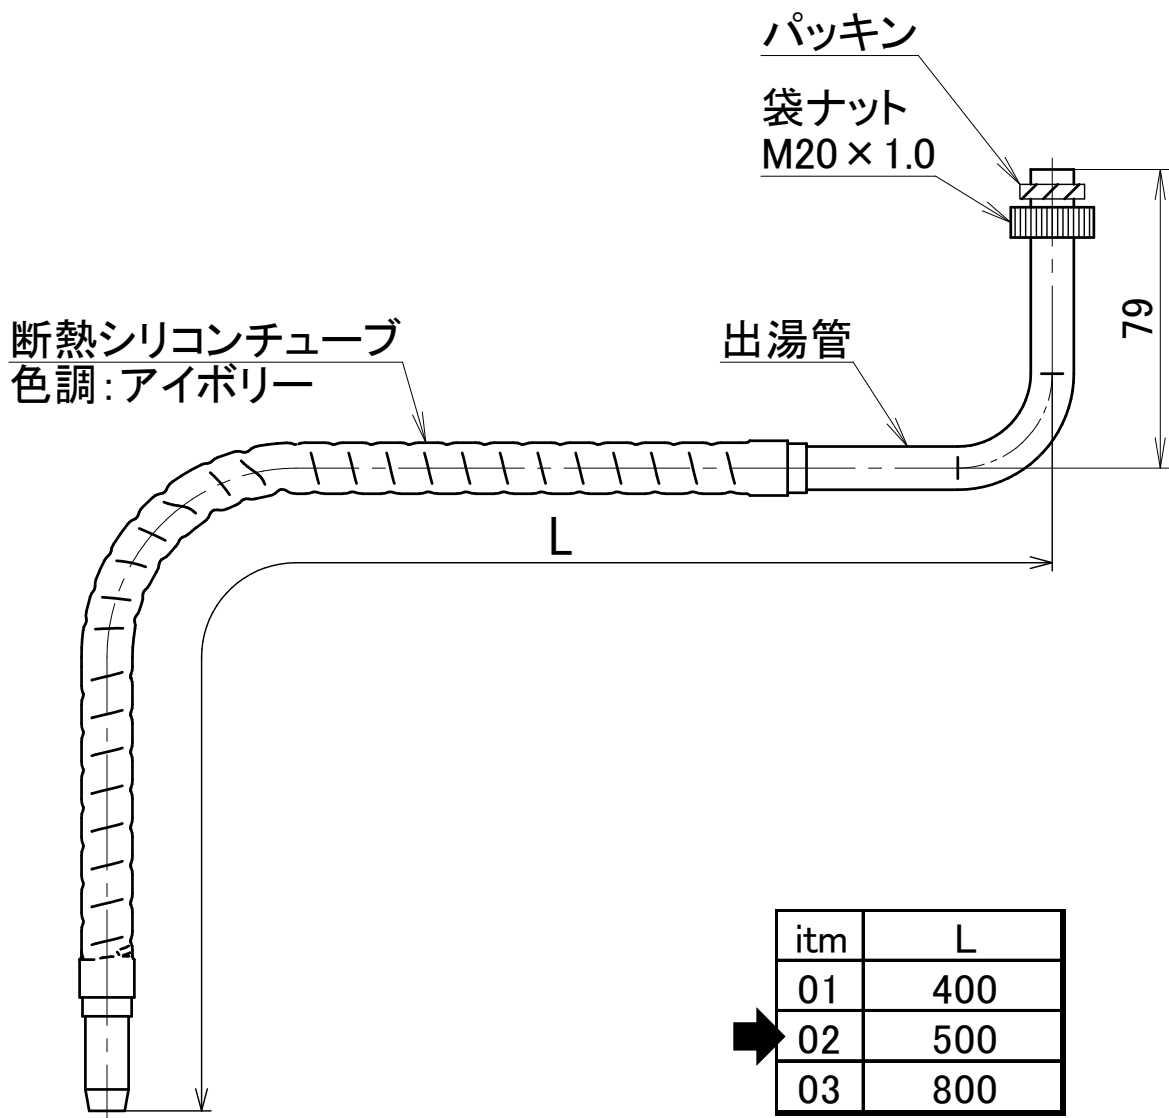

【営業用図面】

総組立図No. WM00110004

【オプション】

フレキシブル出湯管 (500mm)

【本体色】

その他

断熱チューブ色 : アイボリー

この図面はインターネットダウンロードサービス (<http://www.itomic.co.jp>) より発行されました。

日付	尺度	図法	設計	製図	図面区分	シリーズ	型番
10.07.08	—	⊙□	吉川	瀬谷	組立図	EWM-14	EWM-14
		名称 EWM-14用 フレキシブル出湯管			図番 WM00110004-0		