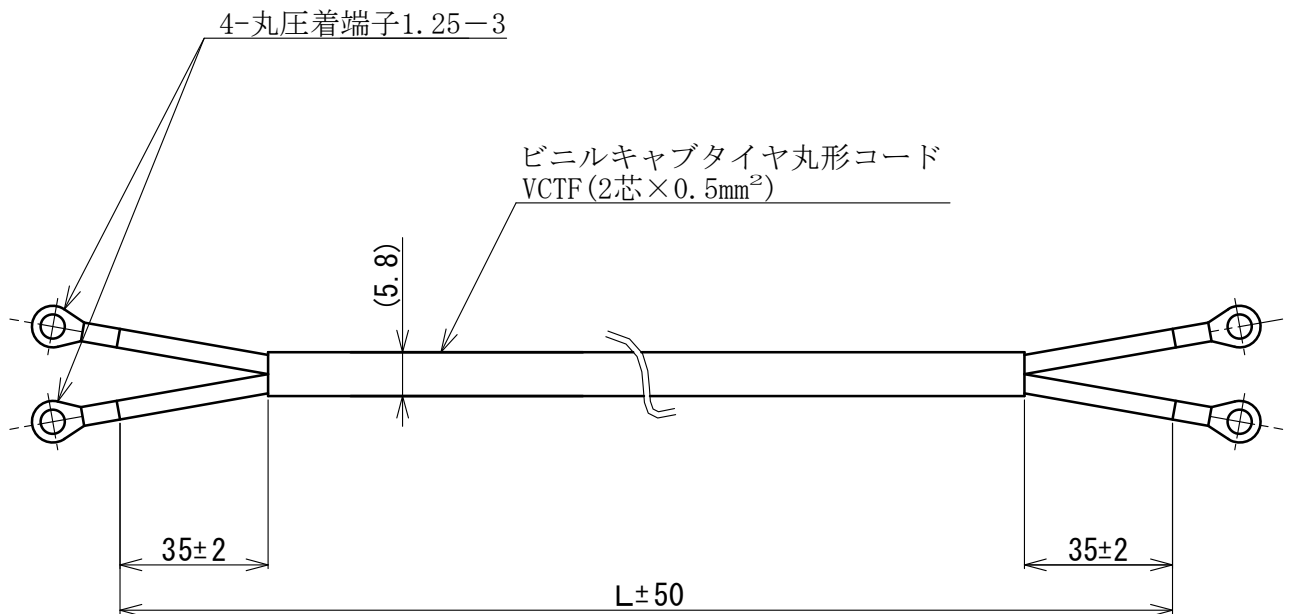

！ 注意

- 注1. リモコンを浴室など湿気の多い場所、屋外など雨の当たる場所、ガステーブルの上など高温になる場所に取り付けてください。
- 注2. リモコンケーブルの接続は、200V電源通電前に行ってください。
- 注3. リモコンケーブルの中継は誤操作の原因になりますので行わないでください。リモコンケーブルの全長は20m以下としてください。
- 注4. リモコンケーブルは、電源電線と離して配線してください。ノイズによる誤操作の原因になります。

itm	L (m)
01	7
02	10
03	15
04	20 (標準)

生産終了

日付	尺度	図法	承認	検図	作図	仕様	シリーズ	型番
13.11.13	-		落山	若色	神谷	標準	ES-R, C	ES-RM/RMK/CM
						名称	図番	
						リモコン用ケーブル		RL00110006-1