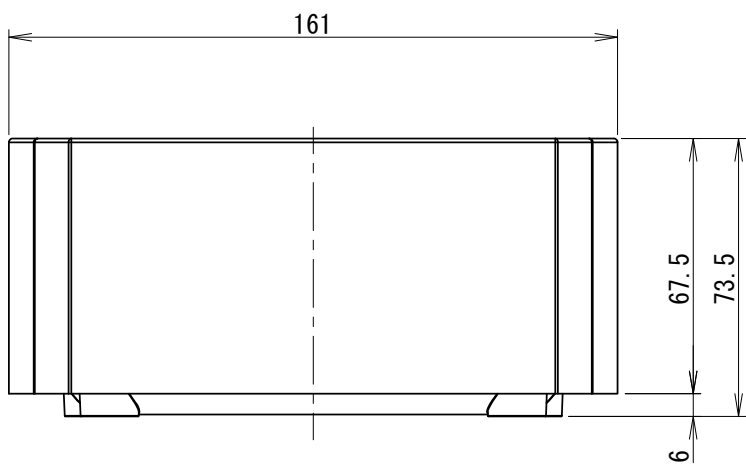

◇◇ 仕様書 ◇◇

お得意様名

件名

台

仕様書No. : KS00022004 (-0)

機種名 :

型番 : EHWD 関連商品

製品コード : 321599

【営業用図面】

総組立図No. KS00122001

【オプション】

追加トレ

耐熱性ABS 黒色
容積 約900cc

シリーズ	型番	品名						
関連商品	—	追加トレイ						
仕様								
—								
承認日	尺度	図法	承認	検図	製図	図面区分	図番	改訂
22.06.30	A4	1:2	☉	竹部	原若色	営業用総組立図	KS00122001	0

*i*TOMIC