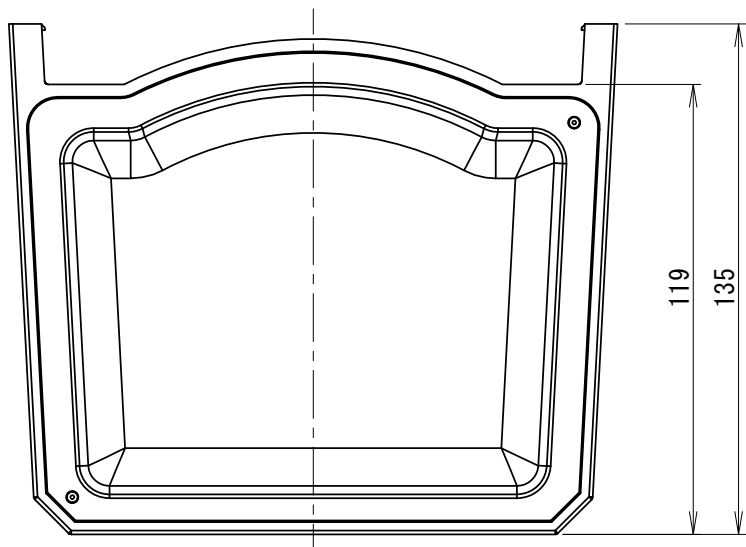

◇◇ 仕様書 ◇◇

お得意様名

件名

台

仕様書No. : KS00022004 (-0)

機種名 :

型番 : EHWD 関連商品

製品コード : 321599

【営業用図面】

総組立図No. KS00122001

【オプション】

追加トレ

耐熱性ABS 黒色
容積 約900cc

シリーズ	型番	品名						
関連商品	—	追加トレイ						
仕様								
—								
承認日	尺度	図法	承認	検図	製図	図面区分	図番	改訂
22.06.30	A4	1:2	☉	竹部	原若色	営業用総組立図	KS00122001	0

*i*TOMIC