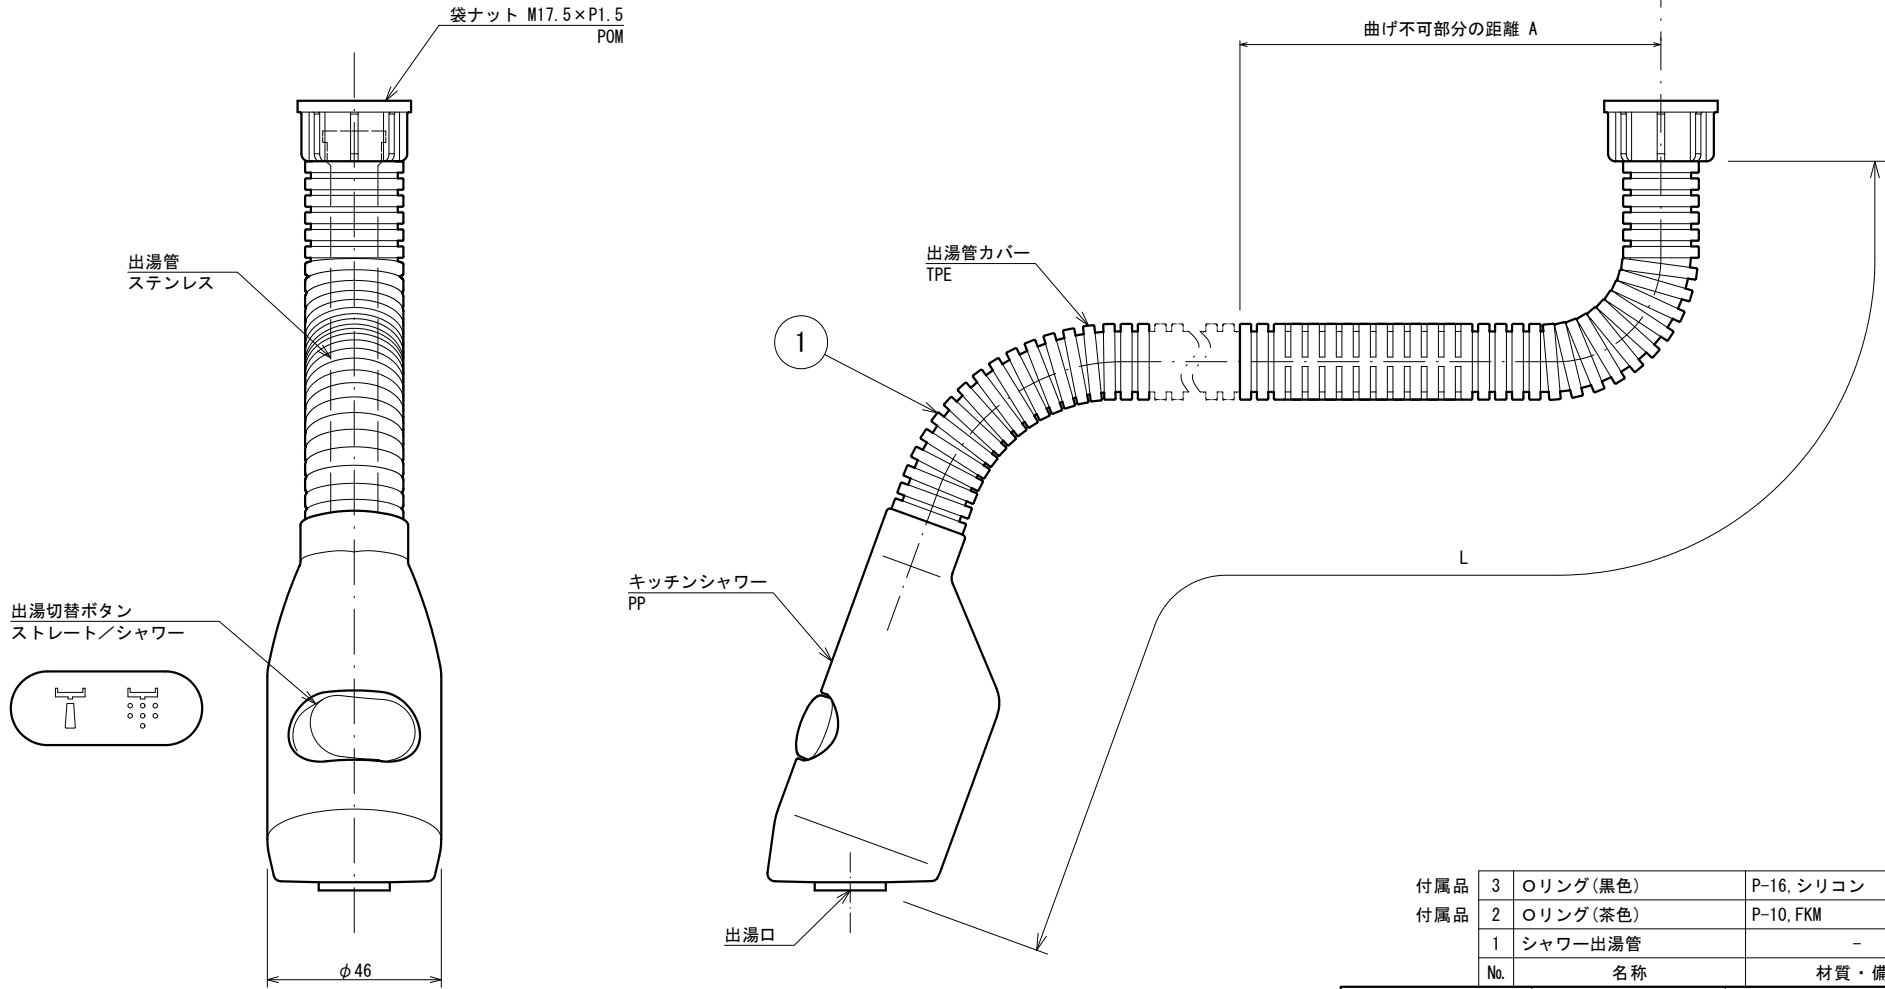

## 【オプション】

シャワー出湯管 (800mm)

## 【注意事項】

●EWM-14N専用のシャワー出湯管です。他機種には使用できません。

この図面はインターネットダウンロードサービス (<http://www.itomic.co.jp>) より発行されました。

itm	名称	寸法 (mm)	
		L	A
01	シャワー出湯管 (400mm)	400	(110)
02	シャワー出湯管 (800mm)	800	(160)

出湯切替ボタン  
ステンレス

袋ナット M17.5×P1.5  
POM