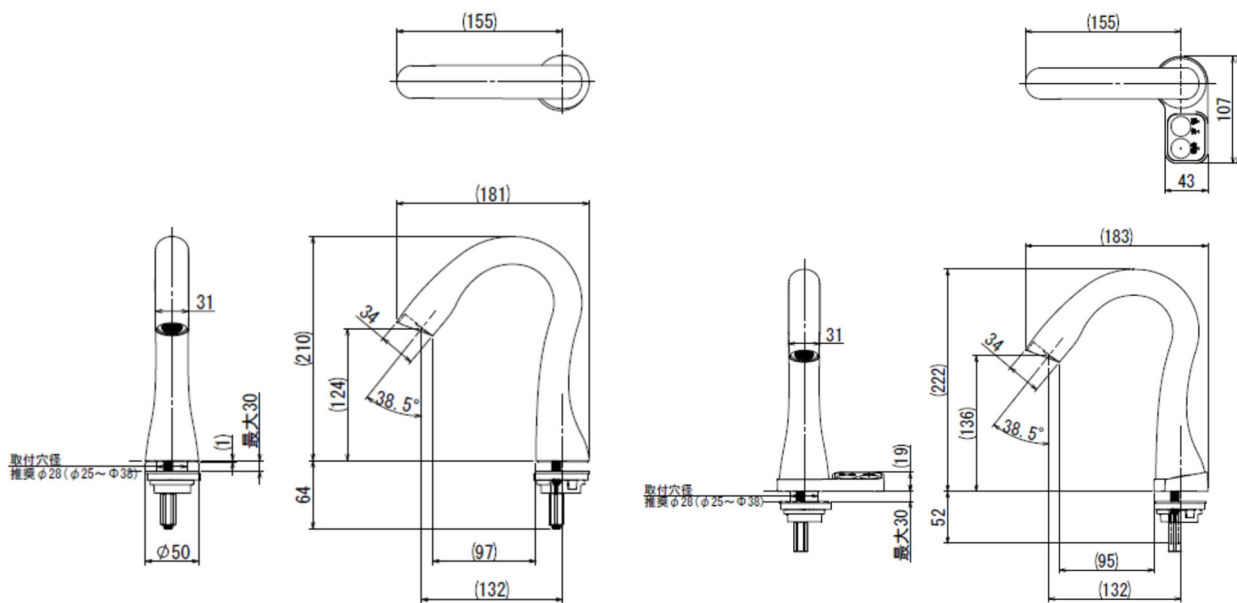

【NEW】 新型(スワン形状) 自動水栓ラインナップ

【 SW タイプ 】

適温出湯

【 FW タイプ 】

湯水切替・手動ボタン

2. 製品型式・価格

タイプ	水栓	型式	電源・電圧	消費電力	ウィークリータイマー	希望小売価格 (税抜)
適温出湯	SW タイプ	ESWM3ASW106C0	単相 100V	600W	-	178,000
		ESWM3ASW206C0	単相 200V			
		ESWM3TSW106C0	単相 100V		○	208,000
		ESWM3TSW206C0	単相 200V			
湯水切替・ 手動ボタン	FW タイプ	ESWM3AFW106C0	単相 100V		-	198,000
		ESWM3AFW206C0	単相 200V			
		ESWM3TFW106C0	単相 100V		○	228,000
		ESWM3TFW206C0	単相 200V			

※ウィークリータイマーを使うことで、ご使用いただかない時間の節電が可能です。

※本製品にはポップアップ式排水金具の引き抜き穴はございません。

3. 製品寸法(新型自動水栓)

電気温水器の製品仕様につきまして詳しくは製品仕様書にてご確認くださいませようお願いいたします。

4. 発売日

2023年8月1日より受注開始

詳細の納入仕様および製品のお問合せにつきましては、弊社営業担当者宛にお問合せ頂きますよう、お願い申し上げます。