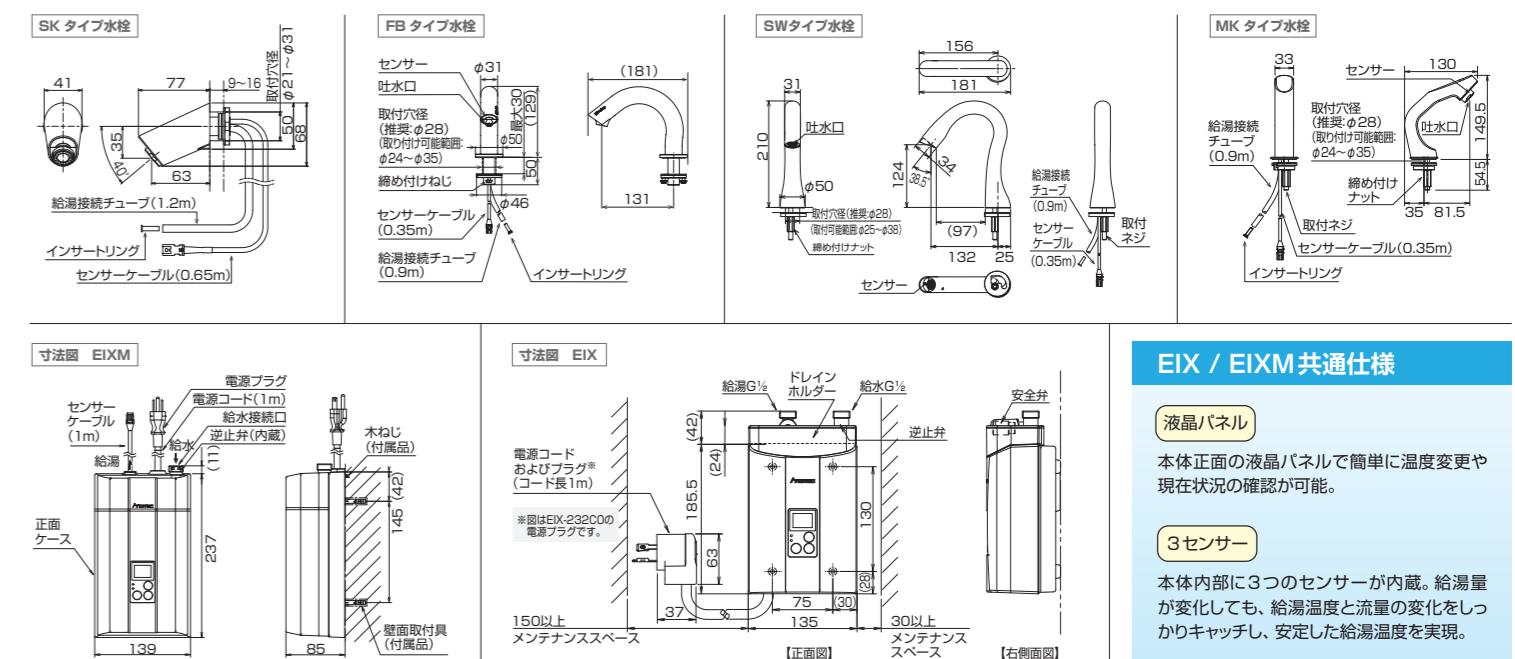

スカイツリー®フロー(立水栓/壁付水栓)

まるでスカイツリー®を思わせる格子状の吐水により、節水でありながら美しい水の流れを実現した水栓です。オフィスや飲食店などの洗面所に。

EIX / EIXM 共通仕様

- **液晶パネル**
  本体正面の液晶パネルで簡単に温度変更や現在状況の確認が可能。
- **3センサー**
  本体内部に3つのセンサーが内蔵。給湯量が増減しても、給湯温度と流量の変化をしっかりキャッチし、安定した給湯温度を実現。