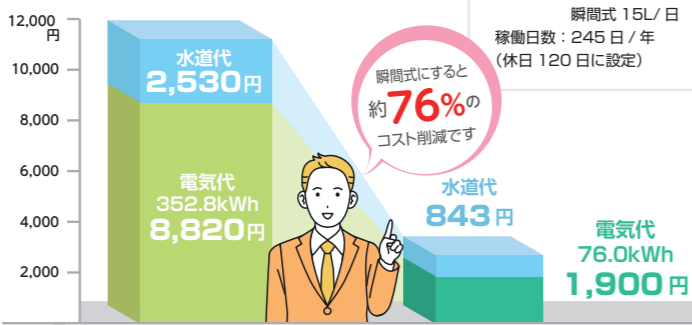

「環境」で大きく変わる

節水吐水

手指衛生の徹底が前提。生活の一部としての手洗い、洗面や洗い物など、車いすでの利用も。

個室に最適

調理工程ごとの手洗いが必須。利用頻度は極めて高く、汚染防止から自動水栓が必須。

高洗浄性

食品工場や飲食店など。各作業エリアごとに複数の手洗い箇所に設置。HACCP等で制度的に規定。

ウルトラファインバブル吐水

節水吐水

瞬間式のしくみ

電気の瞬間式湯沸器とは？

電気瞬間湯沸器は、大容量ヒーターにより水を通過時に瞬時に加熱し、お湯を供給する仕組みです。貯湯式給湯器のようにタンク内の湯を使い切ることによる「湯切れ」が発生せず、利用者の多い施設でも安定した給湯が可能です。イトミックの電気瞬間湯沸器は3つのセンサーで湯温をコントロールするため給湯温度も安定。

貯湯式との違い

貯湯タンクがないため非常にコンパクトで、小型の洗面カウンター下などの限られたスペースにも設置可能です。飲用としても使用可能。給湯配管距離を短縮できるため、配管内の放熱ロスや捨て水の低減にも寄与し、ランニングコストを低減します。

オフィスビルにおける貯湯式と瞬間式の年間ランニングコスト比較

オフィスビルにおけるお湯の使われ方の特徴
洗面所で多くの人々が利用することから、使用回数は多い。

<条件> 1箇所あたり
出湯回数：100回/日
出湯時間：10秒/回
出湯量：貯湯式 44L/日
瞬間式 15L/日
稼働日数：245日/年
(休日120日に設定)