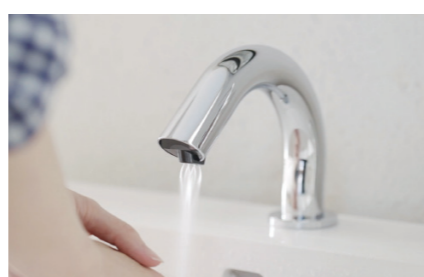

#### 専用自動水栓一体型の超小型電気瞬間湯沸器

選択可能な4種類の水栓がセットになった超小型電気瞬間湯沸器。水栓は給湯チューブで本体と接続し、センサーケーブルで本体から電源が供給されます。シンプルな仕組みで、100Vタイプは電源プラグ。簡単に接続が可能です。

希望小売価格(税別)  
¥238,000

出湯温度 20~45℃ ※機種による

### 水栓