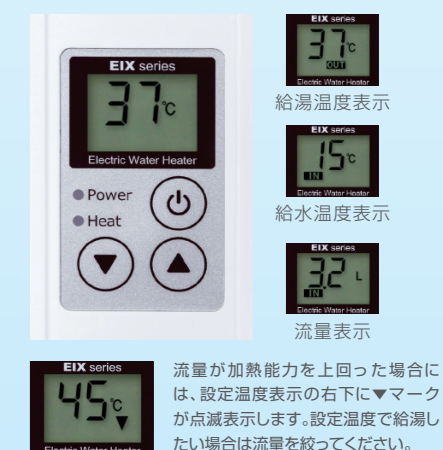

流量が加熱能力を上回った場合には、設定温度表示の右下に▼マークが点滅表示します。設定温度で給湯したい場合は流量を絞ってください。

本体

EIX シリーズ

手のひらに乗る極小サイズ

日本国内で最初に手洗い専用として開発された超小型電気瞬間湯沸器。手のひらに乗るほどの超小型サイズ。水栓を既製品から選択するタイプで、自動水栓やハンドル型水栓など、お好みのデザインや現場に合わせた水栓を選びたい場合に向いています。あらゆる場所に。