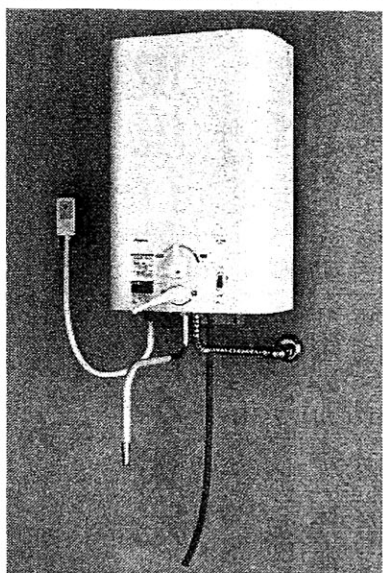

日本イトミック 温度調節ガス感覚で 壁掛型電気温水器を発売

業務用電気温水器やエコキュート（自然冷媒ヒートポンプ式給湯機）を製造・販売する日本イトミック（東京都大田区、伊藤大貴社長）は、壁掛

け型電気温水器「i H OT14」を12日に発売する。簡単に壁に取り付けられ、給水管と100Vコンセントがあれば施工できる。給水側の栓を開閉する「元止め式」を採用したため、一般的なガス給湯機と同じ感覚で温度調整可能なことが特徴。火気を使用しないため安全性が高く、換気を行う必要があるガス給湯

機を取り付けられない個所への設置に適している。

新製品の貯湯量は14リットル、中容量ながら洗い物などに十分な容量を確保するとともに、機能を簡素化して低価格を実現した。元止め式を採用したため、15〜85度の範囲で温度調節できる。

また、高温出湯を制限する「安全機能付き温度

調整ダイヤル」と「給湯管断熱シリコンチューブ被覆」を搭載して、安全性と使いやすさを高めたとしている。

サイズは幅318ミリ、奥行き188ミリ、高さ516ミリで、場所を取らず設置可能。高層ビルや地下街などガス給

湯機の設置に向かない場所でも簡単に施工できる。価格は9万1千円（税抜き）。初年度1万台の販売を目指す。

温度調節が容易な新型電気温水器