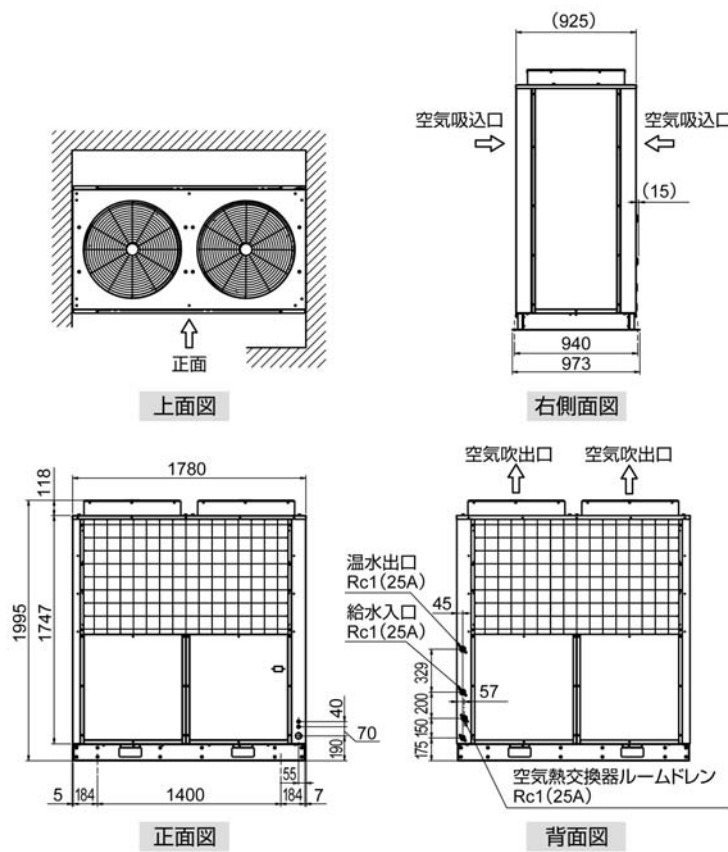

4.本件に関するお問い合わせ先

株式会社日本イトミック HP 事業本部

営業本部:〒130-0002 東京都墨田区業平 5-11-3 イトミックビル 4F

TEL.03-3621-2141 FAX.03-3621-2130

※お問い合わせ時間帯:平日 9:00~17:45

ヒートポンプユニット本体の外観

外形寸法(mm): 幅 1,780 × 奥行き 973 × 高さ 1,995

以上